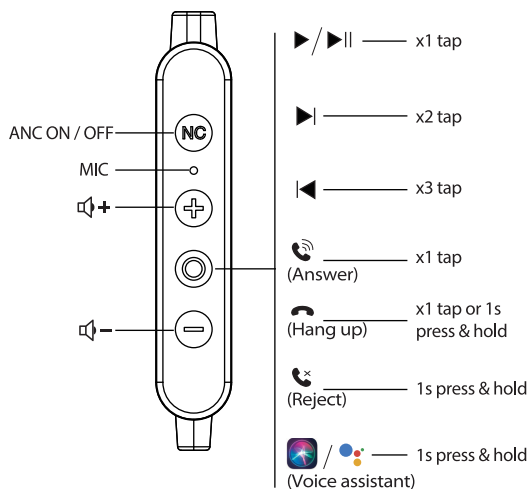

HUSH C30

Quick Start Guide | Schnellanleitung | Guide de démarrage rapide | Guida Rapida all'uso | Guía de inicio rápido

 **avantalk**

Model No.: ATHF-ANC030

Product Overview

Produktübersicht | Vue d'ensemble | Panoramica Prodotto | Descripción general del producto